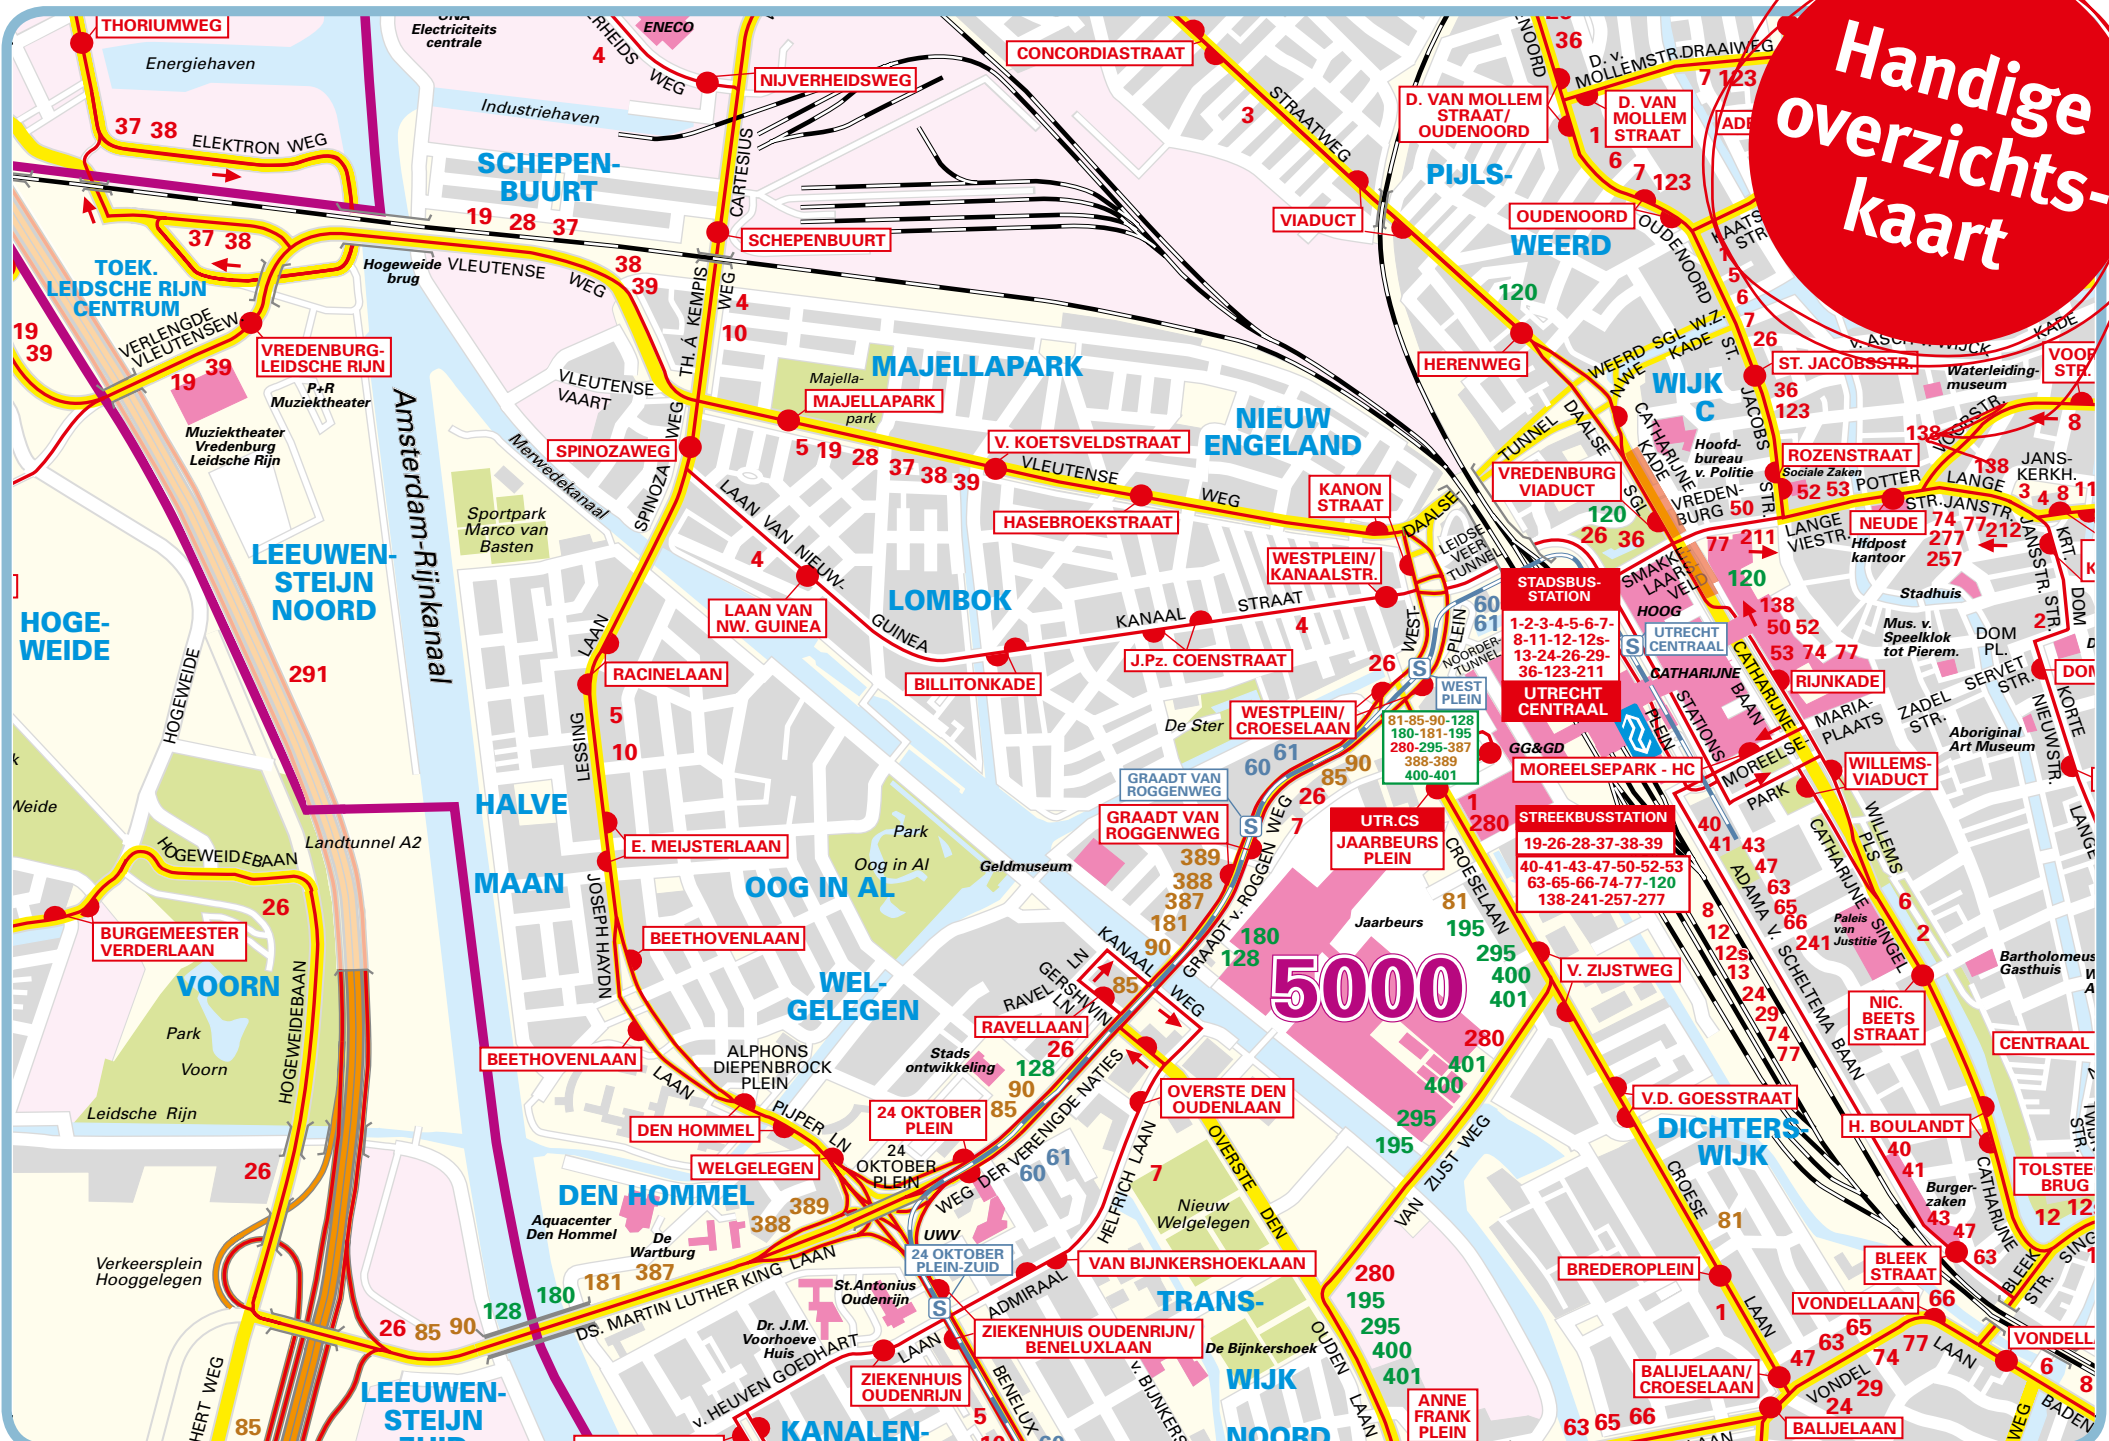

Handige overzichtskaart

De op deze bewaarkaart getoonde informatie is door GUV/Connexion met zorg samengesteld, doch aan de juistheid en volledigheid van de dagen en genoemde frequenties van de buslijnen kunnen geen rechten worden ontleend. Voor de meest recente informatie verwijzen wij u naar de website www.vooru.nl, www.gvu.nl en www.connexion.nl.